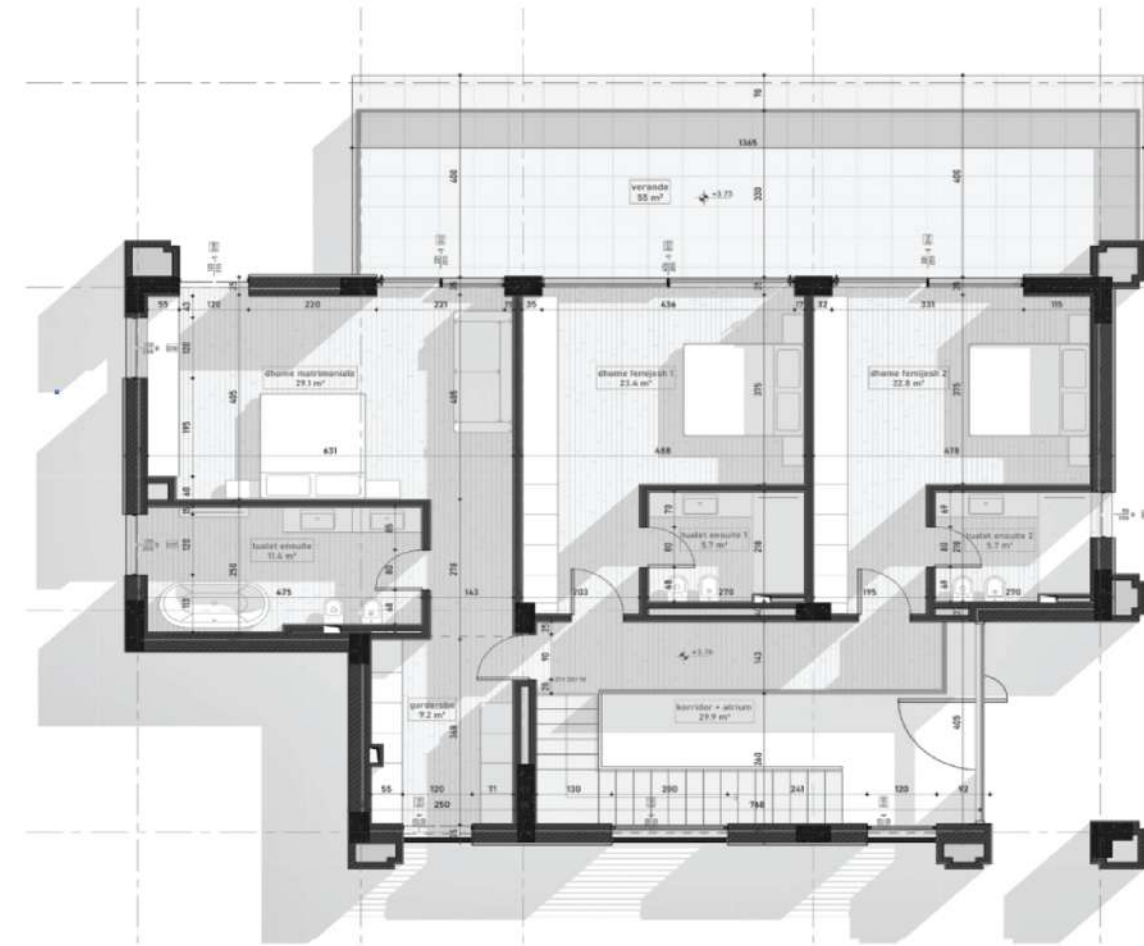

Type 2 Villa

Plani i katit të parë

Kati 1 (First Floor)		
Ambientet (Ambients)	Sip neto m2	Sip Nd. m2
Koridor+Atrium (Hallway, Atrium)	29.9	35.1
Dhoma (Matrimony Bedroom)	29.1	34.5
Dhoma 1 (First Bedroom)	23.4	26.6
Dhoma 2 (Second Bedroom)	22.8	27.2
Garderoba (Wardrobe)	9.2	12.8
Tualet ensuite (Ensuite Toilet)	11.4	14.9
Lavanderi (Washing Room)	0.0	0.0
Tualeti 1 (First Toilet)	5.7	8.2
Tualeti 2 (Second Toilet)	5.7	7.3
Veranda (Veranda)	58.0	58.0
Totali (Total)	195.2	224.6