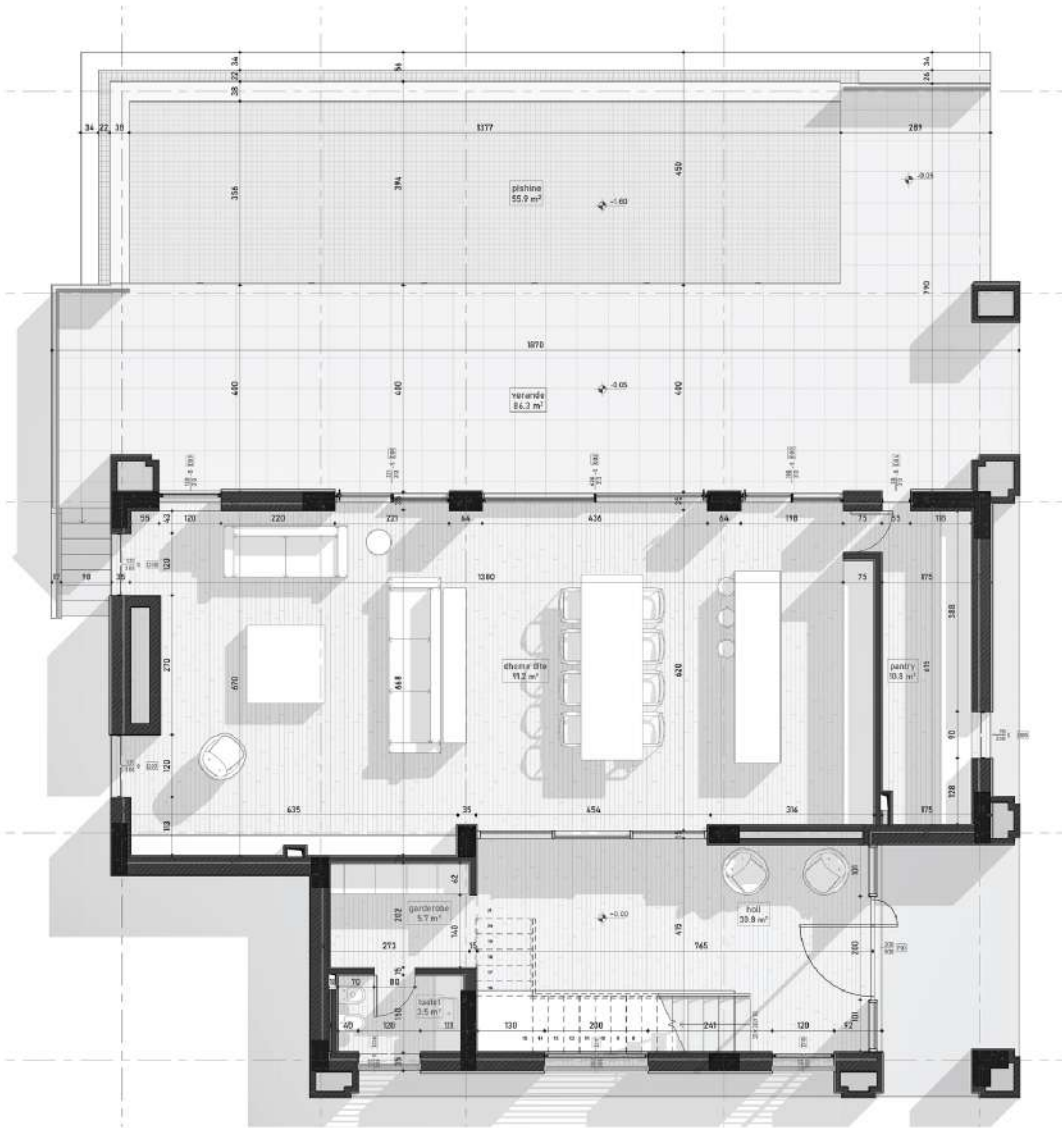

Vilat e tipit 2, të vendosura në pjesën perëndimore të rezidencës, ofrojnë qetësi maksimale, ideale për ata që kërkojnë frymëzim dhe qetësi, të fshehur pas kodrave të gjelbra.

Type 2 Villa

Plani i katit përdhe