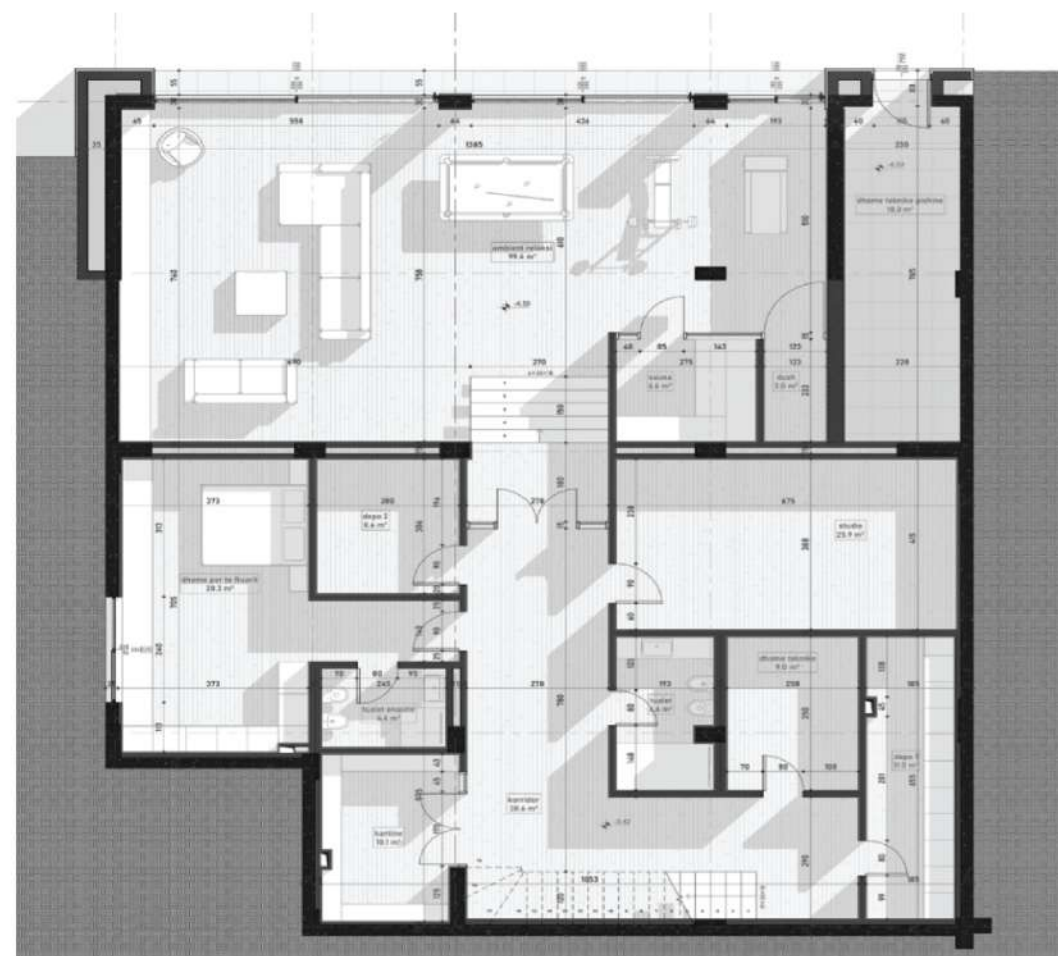

Type 2 Villa

Plani i katit -1